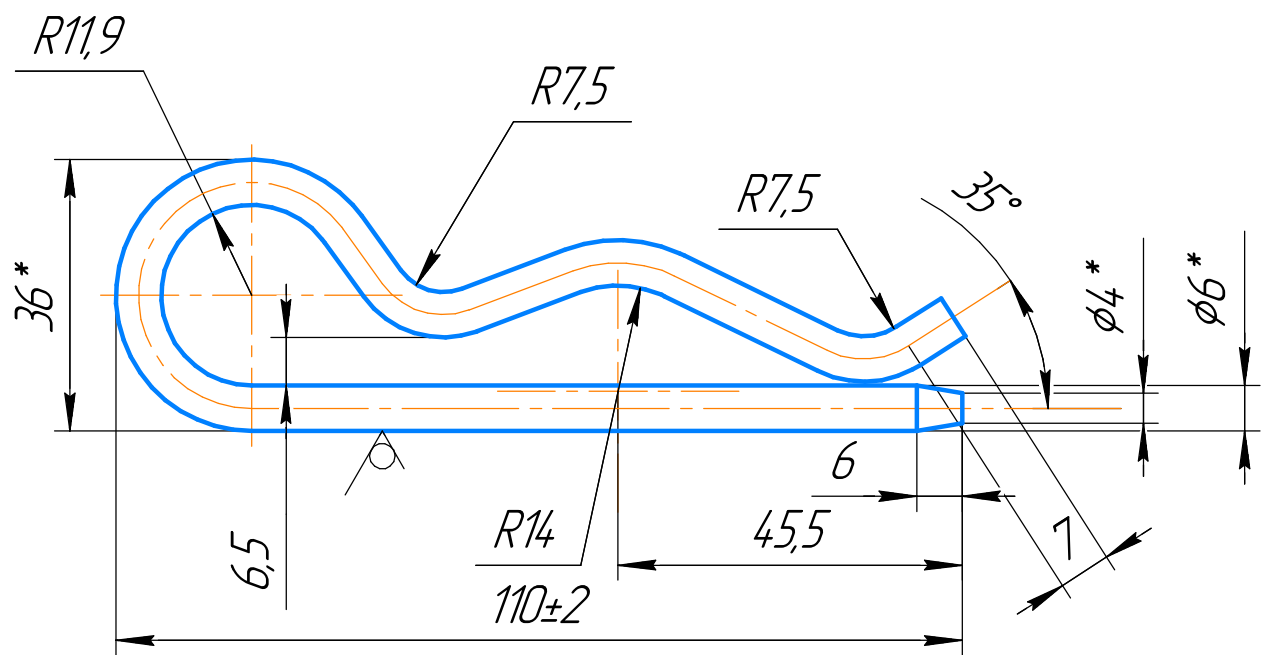

ДОН 6514.0.06.610

√ Ra 80 (√)

Справ. №
Перв. примен.
Дон 65106.00.000

- *Размеры для справок.
- Покрытие Цб.хр.

Подп. и дата
Инв. № дробл.
Взам. инв. №
Подп. и дата
Инв. № подл.

ДОН 6514.0.06.610

Фиксатор

Проволока 60С2А-Н-2-ХН-6,00 ГОСТ 14963-78

| Лист | Масса | Масштаб |
|------|--------|---------|
| | 0,06 | 1:1 |
| Лист | Листов | 1 |